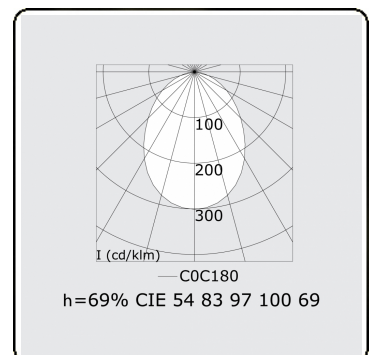

Photometric details

UGR	>19
CIE Fluxcode	54 83 97 100 69

Dimensions

A	1690 mm
---	---------

Remarks

Ceiling luminaire - Direct - HO 325mA - satin - RAL

ENERGY

Verkrijgbaar op aanvraag.