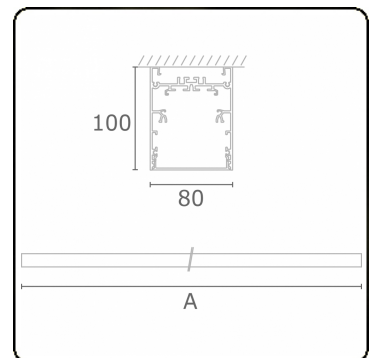

Photometric details

UGR	>19
CIE Fluxcode	54 83 97 100 69

Dimensions

A	1970 mm
---	---------

Remarks

Ceiling luminaire - Direct - HO 325mA - satin - RAL

ENERGY

Verkrijgbaar op aanvraag.