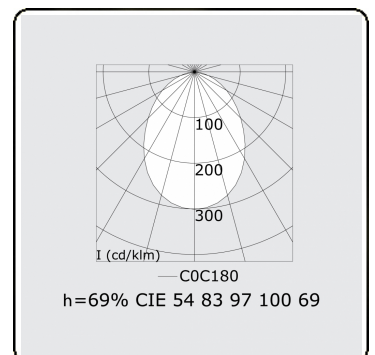

Lichttechnische Daten

UGR	>19
CIE Fluxcode	54 83 97 100 69

Abmessungen

A	1970 mm
---	---------

Bemerkungen

Deckenleuchte - Direkt - HO 325mA - satiniert - RAL

ENERGY

Verrijgbaar op aanvraag.