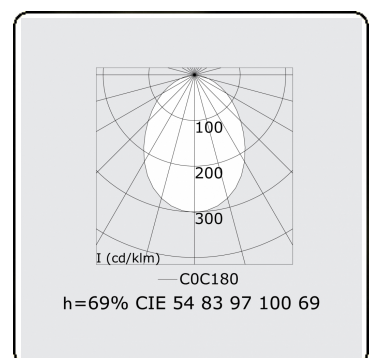

Lichttechnische gegevens

| | |
|--------------|-----------------|
| UGR | >19 |
| CIE Fluxcode | 54 83 97 100 69 |

Afmetingen

| | |
|---|---------|
| A | 2250 mm |
|---|---------|

Opmerkingen

Plafondarmatuur - Direct - HO 325mA - satiné - RAL