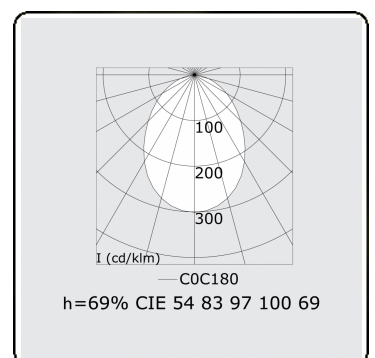

**Lichttechnische gegevens**

UGR	>19
CIE Fluxcode	54 83 97 100 69

**Afmetingen**

A	2250 mm
---	---------

**Opmerkingen**

Plafondarmatuur - Direct - HO 325mA - satiné - RAL

**ENERGY**

Verkrijgbaar op aanvraag.