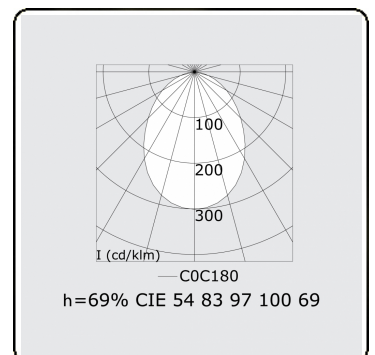

Lichttechnische Daten

UGR	>19
CIE Fluxcode	54 83 97 100 69

Abmessungen

A	2810 mm
---	---------

Bemerkungen

Deckenleuchte - Direkt - HO 325mA - satiniert - RAL

ENERGY

Verrijgbaar op aanvraag.