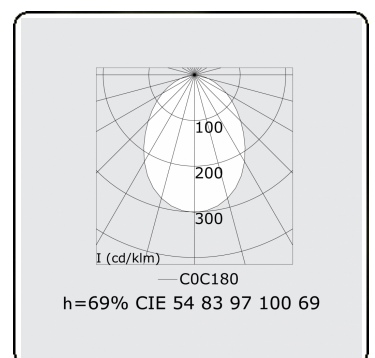

**Lichttechnische gegevens**

UGR	>19
CIE Fluxcode	54 83 97 100 69

**Afmetingen**

A	1130 mm
---	---------

**Opmerkingen**

Plafondarmatuur - Direct - HO 325mA - satiné - RAL

**ENERGY**

Verrijgbaar op aanvraag.