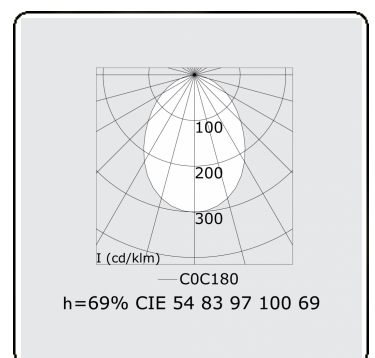

Lichttechnische gegevens

UGR	>19
CIE Fluxcode	54 83 97 100 69

Afmetingen

A	1130 mm
---	---------

Opmerkingen

Plafondarmatuur - Direct - HO 325mA - satiné - RAL

ENERGY

Verrijgbaar op aanvraag.