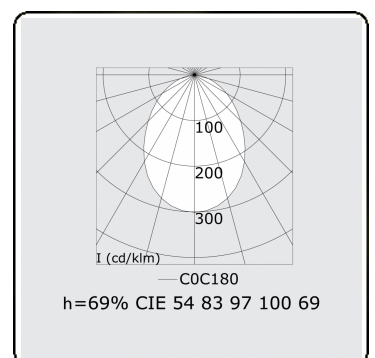

Lichttechnische gegevens

UGR	>19
CIE Fluxcode	54 83 97 100 69

Afmetingen

A	1410 mm
---	---------

Opmerkingen

Plafondarmatuur - Direct - HO 325mA - satiné - RAL

ENERGY

Verrijgbaar op aanvraag.