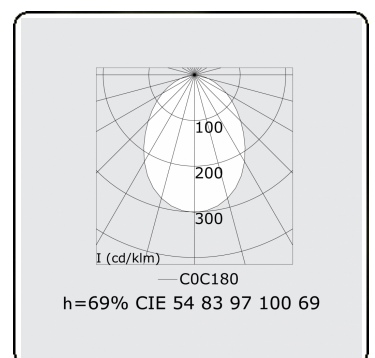

**Lichttechnische Daten**

UGR	>19
CIE Fluxcode	54 83 97 100 69

**Abmessungen**

A	1410 mm
---	---------

**Bemerkungen**

Deckenleuchte - Direkt - HO 325mA - satiniert - RAL

**ENERGY**

Verrijgbaar op aanvraag.