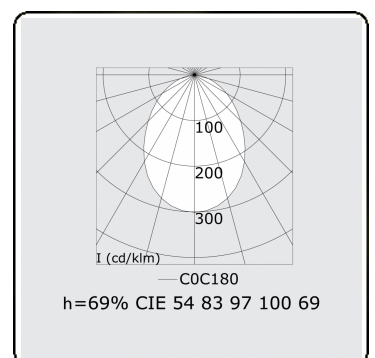

Rekta 80x100 Direct - satiné - HO 325mA - RAL
05.68000664-9999

Armatuurgegevens

Montage	Plafond
Lichtuittreding	Direct
Afscherming	satiné plexi
Beschermingsgraad	IP 20
Behuizing	Aluminium
Afwerking	RAL kleur naar keuze
Keurmerken	CE, ISO 9001

Elektrische Gegevens

Veiligheidsklasse	I
Voeding	230V
Voorschakelapparaat	Stroomvoeding

Lampgegevens

Lamptype	LED 4000K
Wattage	7,2W
Bruto lichtstroom	8040
Armatuur vermogen	47,5W
Aantal	6
Levensduur LED module	L80/B10 > 72000h
Kleurtolerantie	MacAdam 3
CRI	>80

Lichttechnische gegevens

UGR	>19
CIE Fluxcode	54 83 97 100 69

Afmetingen

A	1690 mm

Opmerkingen

Plafondarmatuur - Direct - HO 325mA - satiné - RAL

ENERGY

Verrijgbaar op aanvraag.

Disponible sur demande.

Available on request.

Auf Anfrage.

WXYZ
kWh/1000h

MULTILINE®

2019/2015