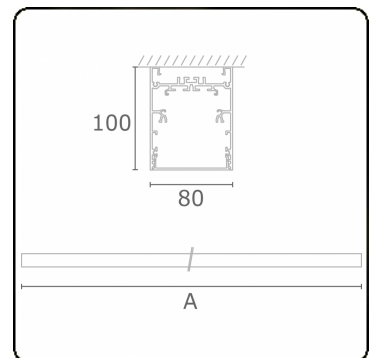

Photometric details

UGR	>19
CIE Fluxcode	54 83 97 100 69

Dimensions

A	1690 mm
---	---------

Remarks

Ceiling luminaire - Direct - HO 325mA - satin - RAL

ENERGY

Verrijgbaar op aanvraag.