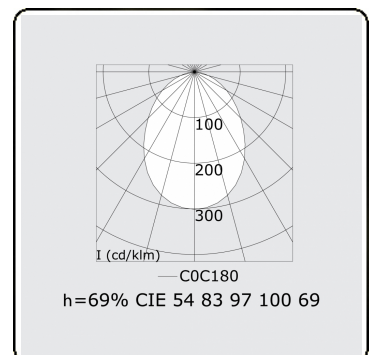

**Lichttechnische Daten**

UGR	>19
CIE Fluxcode	54 83 97 100 69

**Abmessungen**

A	2250 mm
---	---------

**Bemerkungen**

Deckenleuchte - Direkt - HO 325mA - satiniert - RAL

**ENERGY**

Verrijgbaar op aanvraag.