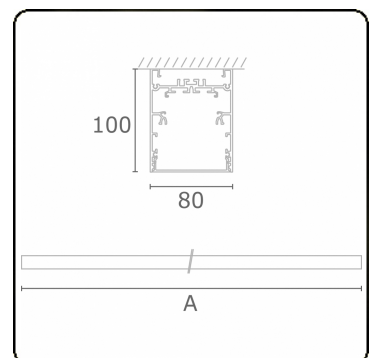

**Lichttechnische Daten**

UGR	>19
CIE Fluxcode	54 83 97 100 69

**Abmessungen**

A	2250 mm
---	---------

**Bemerkungen**

Deckenleuchte - Direkt - HO 325mA - satiniert - RAL

**ENERGY**

Verrijgbaar op aanvraag.