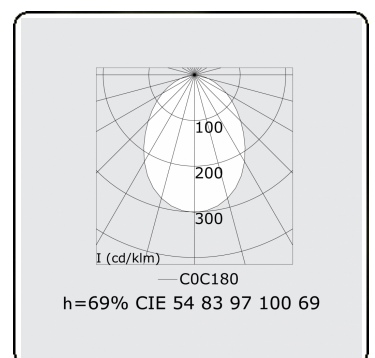

Lichttechnische gegevens

UGR	>19
CIE Fluxcode	54 83 97 100 69

Afmetingen

A	2530 mm
---	---------

Opmerkingen

Plafondarmatuur - Direct - HO 325mA - satiné - RAL

ENERG

Verrijgbaar op aanvraag.