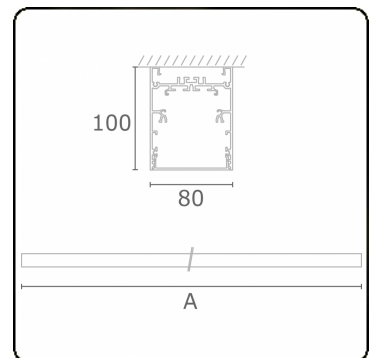

Photometric details

UGR	>19
CIE Fluxcode	54 83 97 100 69

Dimensions

A	2530 mm
---	---------

Remarks

Ceiling luminaire - Direct - HO 325mA - satin - RAL

ENERGY

Verkrijgbaar op aanvraag.