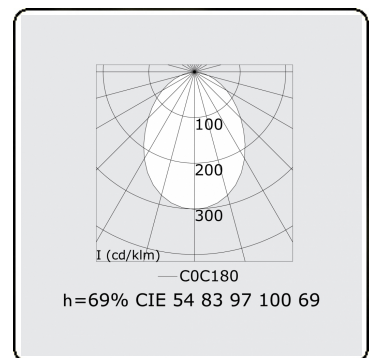

Photometric details

UGR	>19
CIE Fluxcode	54 83 97 100 69

Dimensions

A	2530 mm
---	---------

Remarks

Ceiling luminaire - Direct - HO 325mA - satin - RAL

ENERGY

Verrijgbaar op aanvraag.