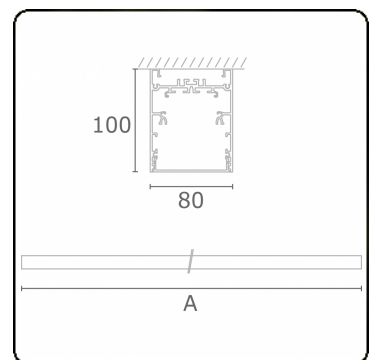

Lichttechnische Daten

UGR	>19
CIE Fluxcode	54 83 97 100 69

Abmessungen

A	2530 mm
---	---------

Bemerkungen

Deckenleuchte - Direkt - HO 325mA - satiniert - RAL

ENERG

Verrijgbaar op aanvraag.