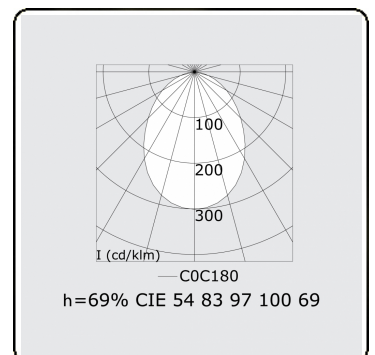

Lichttechnische Daten

UGR	>19
CIE Fluxcode	54 83 97 100 69

Abmessungen

A	2530 mm
---	---------

Bemerkungen

Deckenleuchte - Direkt - HO 325mA - satiniert - RAL

ENERG

Verrijgbaar op aanvraag.