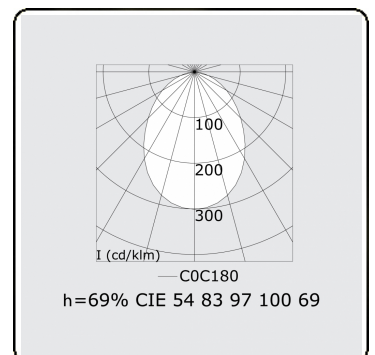

**Lichttechnische gegevens**

UGR	>19
CIE Fluxcode	54 83 97 100 69

**Afmetingen**

A	2810 mm
---	---------

**Opmerkingen**

Plafondarmatuur - Direct - HO 325mA - satiné - RAL

**ENERGY**

Verrijgbaar op aanvraag.