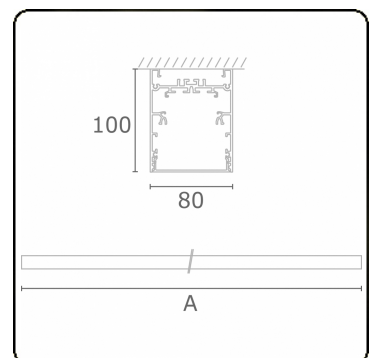

Photometric details

UGR	>19
CIE Fluxcode	54 83 97 100 69

Dimensions

A	2810 mm
---	---------

Remarks

Ceiling luminaire - Direct - HO 325mA - satin - RAL

ENERGY

Verrijgbaar op aanvraag.