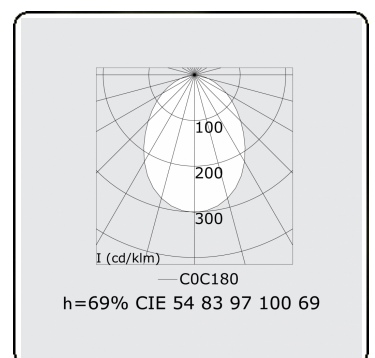

Photometric details

UGR	>19
CIE Fluxcode	54 83 97 100 69

Dimensions

A	1690 mm
---	---------

Remarks

Ceiling luminaire - Direct - HO 325mA - satin - RAL

ENERGY

Verrijgbaar op aanvraag.