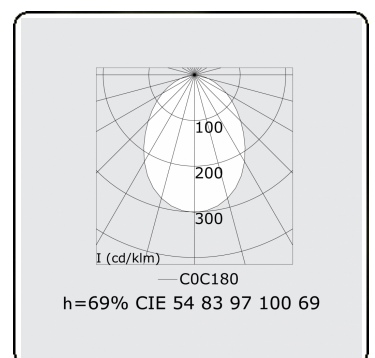

Lichttechnische Daten

UGR	>19
CIE Fluxcode	54 83 97 100 69

Abmessungen

A	2250 mm
---	---------

Bemerkungen

Deckenleuchte - Direkt - HO 325mA - satiniert - RAL

ENERGY

Verrijgbaar op aanvraag.