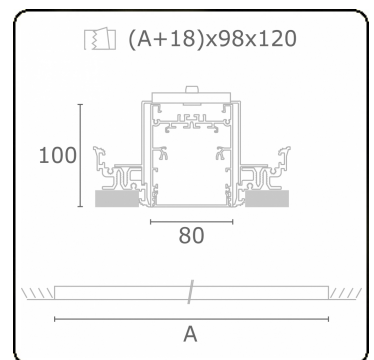

**Lichttechnische gegevens**

UGR	>19
CIE Fluxcode	54 83 97 100 69

**Afmetingen**

A	1124 mm
---	---------

**Opmerkingen**

Inbouwarmatuur (randloos) - Direct - HO 325mA - satiné - RAL

**ENERGY**

Verrijgbaar op aanvraag.