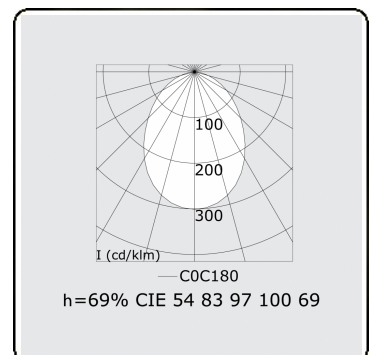

**Lichttechnische gegevens**

UGR	>19
CIE Fluxcode	54 83 97 100 69

**Afmetingen**

A	1124 mm
---	---------

**Opmerkingen**

Inbouwarmatuur (randloos) - Direct - HO 325mA - satiné - RAL

**ENERGY**

Verrijgbaar op aanvraag.