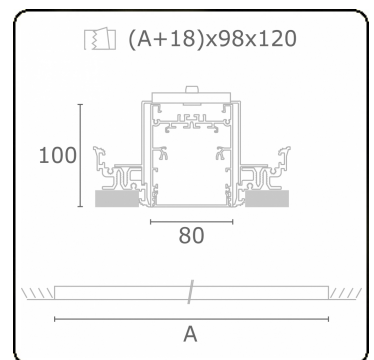

Lichttechnische gegevens

UGR	>19
CIE Fluxcode	54 83 97 100 69

Afmetingen

A	1404 mm
---	---------

Opmerkingen

Inbouwarmatuur (randloos) - Direct - HO 325mA - satiné - RAL

ENERGY

A
 Verkrijgbaar op aanvraag.
B
 Disponible sur demande.
C
D
 Available on request.
E
F
 Auf Anfrage.
G