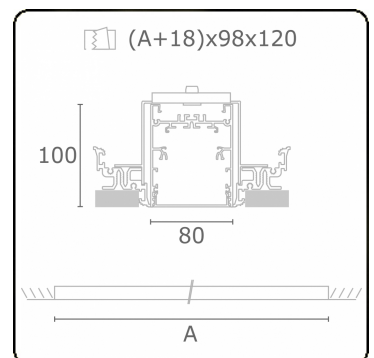

Lichttechnische gegevens

UGR	>19
CIE Fluxcode	54 83 97 100 69

Afmetingen

A	1404 mm
---	---------

Opmerkingen

Inbouwarmatuur (randloos) - Direct - HO 325mA - satiné - RAL

ENERGY

A
 Verkrijgbaar op aanvraag.
B
 Disponible sur demande.
C
D
 Available on request.
E
F
 Auf Anfrage.
G