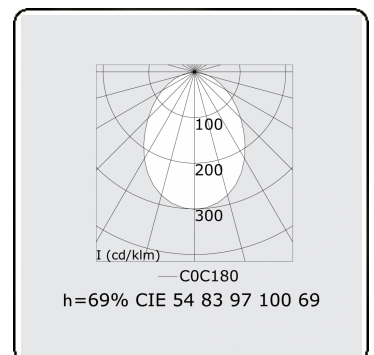

Lichttechnische gegevens

UGR	>19
CIE Fluxcode	54 83 97 100 69

Afmetingen

A	1404 mm
---	---------

Opmerkingen

Inbouwarmatuur (randloos) - Direct - HO 325mA - satiné - RAL

ENERGY

A
 Verkrijgbaar op aanvraag.
B
 Disponible sur demande.
C
D
 Available on request.
E
F
 Auf Anfrage.
G