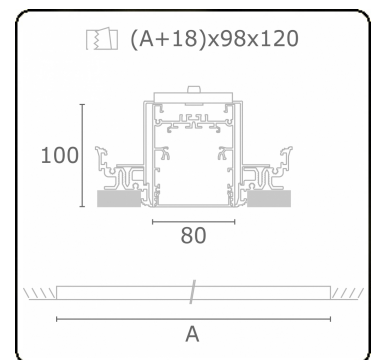

Lichttechnische Daten

UGR	>19
CIE Fluxcode	54 83 97 100 69

Abmessungen

A	1404 mm
---	---------

Bemerkungen

Einbauleuchte (randlos) - Direkt - HO 325mA - satiniert - RAL

ENERGY

Verkrijgbaar op aanvraag.