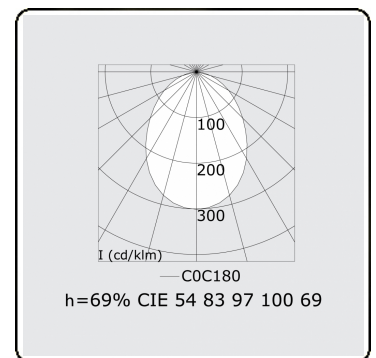

Lichttechnische Daten

UGR	>19
CIE Fluxcode	54 83 97 100 69

Abmessungen

A	1404 mm
---	---------

Bemerkungen

Einbauleuchte (randlos) - Direkt - HO 325mA - satiniert - RAL

ENERGY

Verkrijgbaar op aanvraag.