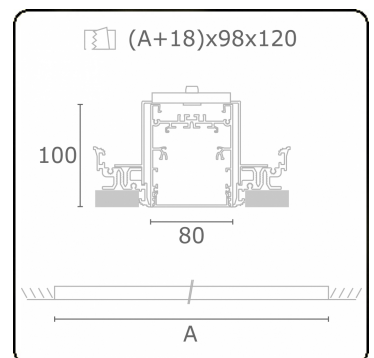

Lichttechnische gegevens

UGR	>19
CIE Fluxcode	54 83 97 100 69

Afmetingen

A	1684 mm
---	---------

Opmerkingen

Inbouwarmatuur (randloos) - Direct - HO 325mA - satiné - RAL

ENERGY

A
 Verkrijgbaar op aanvraag.
B
 Disponible sur demande.
C
D
 Available on request.
E
F
 Auf Anfrage.
G