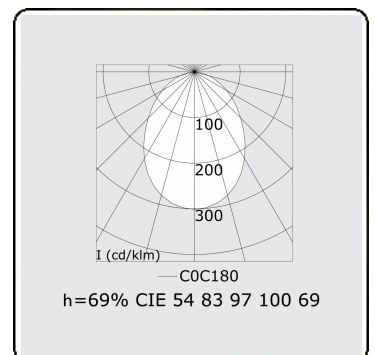

**Lichttechnische gegevens**

UGR	>19
CIE Fluxcode	54 83 97 100 69

**Afmetingen**

A	1684 mm
---	---------

**Opmerkingen**

Inbouwarmatuur (randloos) - Direct - HO 325mA - satiné - RAL

**ENERGY**

Verrijgbaar op aanvraag.