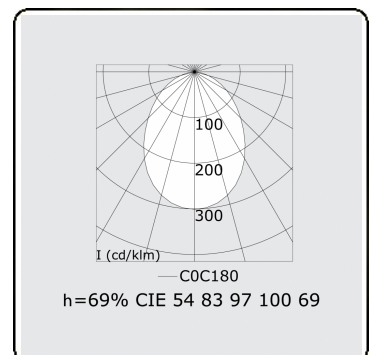

Lichttechnische gegevens

UGR	>19
CIE Fluxcode	54 83 97 100 69

Afmetingen

A	1684 mm
---	---------

Opmerkingen

Inbouwarmatuur (randloos) - Direct - HO 325mA - satiné - RAL

ENERGY

A
 Verkrijgbaar op aanvraag.
B
 Disponible sur demande.
C
D
 Available on request.
E
F
 Auf Anfrage.
G