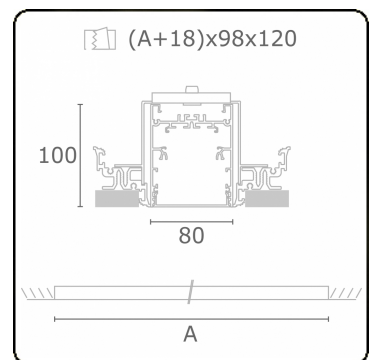

Photometric details

UGR	>19
CIE Fluxcode	54 83 97 100 69

Dimensions

A	1684 mm
---	---------

Remarks

Recessed luminaire (trimless) - Direct - HO 325mA - satin - RAL

ENERGY

Verrijgbaar op aanvraag.