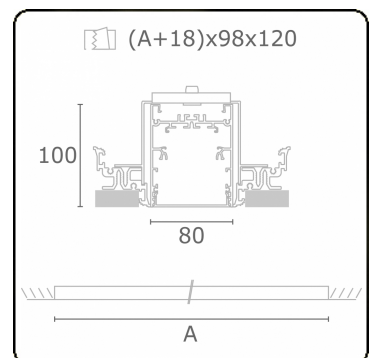

**Lichttechnische Daten**

UGR	>19
CIE Fluxcode	54 83 97 100 69

**Abmessungen**

A	1684 mm
---	---------

**Bemerkungen**

Einbauleuchte (randlos) - Direkt - HO 325mA - satiniert - RAL

**ENERGY**

Verrijgbaar op aanvraag.