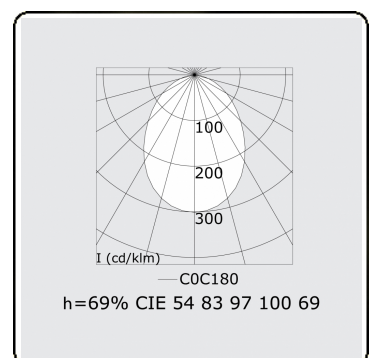

**Lichttechnische Daten**

UGR	>19
CIE Fluxcode	54 83 97 100 69

**Abmessungen**

A	1684 mm
---	---------

**Bemerkungen**

Einbauleuchte (randlos) - Direkt - HO 325mA - satiniert - RAL

**ENERGY**

Verrijgbaar op aanvraag.