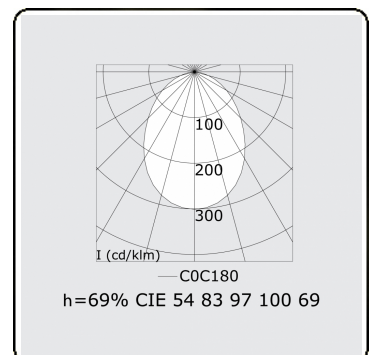

Electric details

Protection class	I
Supply	230V
Control gear box	Current driver

Lamp details

Lamptype	LED 3000K
Wattage	7,2W
Gross luminous flux	8960
Luminaire power	55,4W
Number	7
Lifetime LED module	L80/B10 > 72000h
Color tolerance	MacAdam 3
CRI	>80

Photometric details

UGR	>19
CIE Fluxcode	54 83 97 100 69

Dimensions

A	1964 mm
---	---------

Remarks

Recessed luminaire (trimless) - Direct - HO 325mA - satin - RAL

ENERGY

A
 Verkrijgbaar op aanvraag.
B
 Disponible sur demande.
C
D
 Available on request.
E
F
 Auf Anfrage.
G