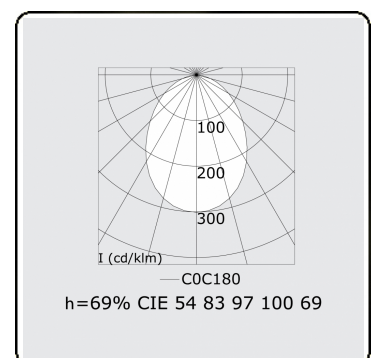

Lichttechnische gegevens

UGR	>19
CIE Fluxcode	54 83 97 100 69

Afmetingen

A	2244 mm
---	---------

Opmerkingen

Inbouwarmatuur (randloos) - Direct - HO 325mA - satiné - RAL

ENERGY

Verrijgbaar op aanvraag.