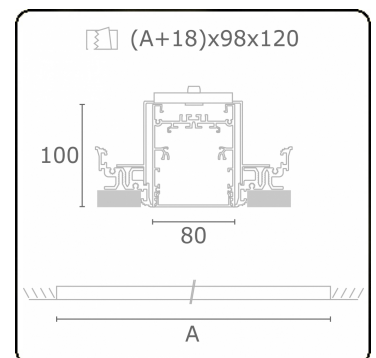

Lichttechnische gegevens

UGR	>19
CIE Fluxcode	54 83 97 100 69

Afmetingen

A	2244 mm
---	---------

Opmerkingen

Inbouwarmatuur (randloos) - Direct - HO 325mA - satiné - RAL

ENERGY

Verrijgbaar op aanvraag.