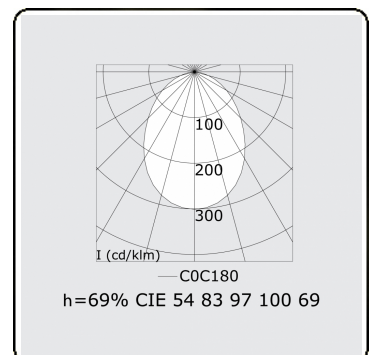

Lichttechnische gegevens

UGR	>19
CIE Fluxcode	54 83 97 100 69

Afmetingen

A	2524 mm
---	---------

Opmerkingen

Inbouwarmatuur (randloos) - Direct - HO 325mA - satiné - RAL

ENERGY

Verrijgbaar op aanvraag.