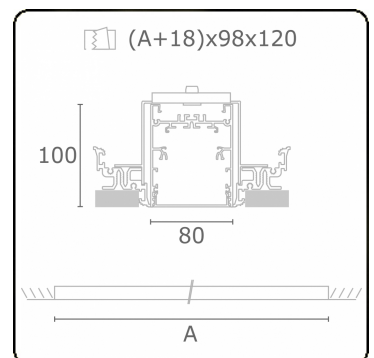

Lichttechnische gegevens

UGR	>19
CIE Fluxcode	54 83 97 100 69

Afmetingen

A	2524 mm
---	---------

Opmerkingen

Inbouwarmatuur (randloos) - Direct - HO 325mA - satiné - RAL

ENERGY

Verrijgbaar op aanvraag.