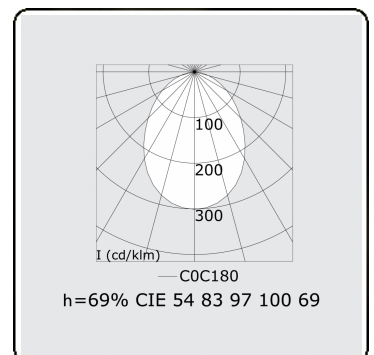

Lichttechnische gegevens

UGR	>19
CIE Fluxcode	54 83 97 100 69

Afmetingen

A	2524 mm
---	---------

Opmerkingen

Inbouwarmatuur (randloos) - Direct - HO 325mA - satiné - RAL

ENERGY

A
 Verkrijgbaar op aanvraag.
B
 Disponible sur demande.
C
D
 Available on request.
E
F
 Auf Anfrage.
G