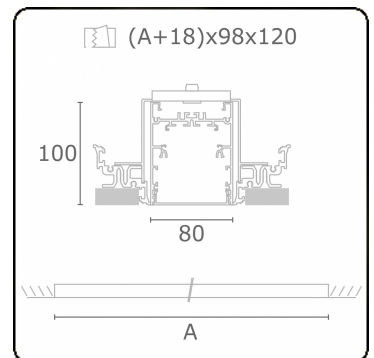

**Photometric details**

UGR	>19
CIE Fluxcode	54 83 97 100 69

**Dimensions**

A	2524 mm
---	---------

**Remarks**

Recessed luminaire (trimless) - Direct - HO 325mA - satin - RAL

**ENERGY**

Verrijgbaar op aanvraag.