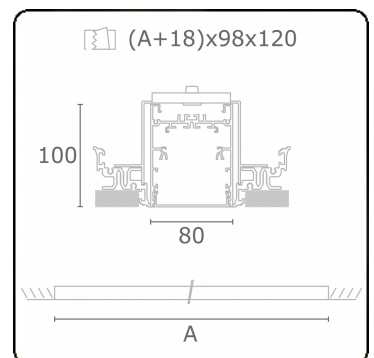

**Lichttechnische Daten**

UGR	>19
CIE Fluxcode	54 83 97 100 69

**Abmessungen**

A	1124 mm
---	---------

**Bemerkungen**

Einbauleuchte (randlos) - Direkt - HO 325mA - satiniert - RAL

**ENERGY**

Verkrijgbaar op aanvraag.