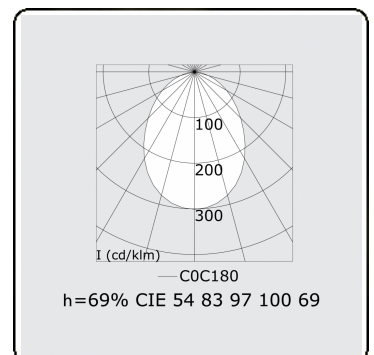

**Lichttechnische Daten**

UGR	>19
CIE Fluxcode	54 83 97 100 69

**Abmessungen**

A	1124 mm
---	---------

**Bemerkungen**

Einbauleuchte (randlos) - Direkt - HO 325mA - satiniert - RAL

**ENERGY**

Verkrijgbaar op aanvraag.