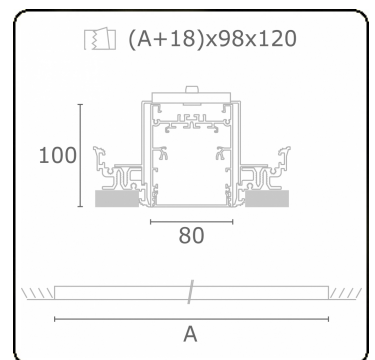

Photometric details

UGR	>19
CIE Fluxcode	54 83 97 100 69

Dimensions

A	1404 mm
---	---------

Remarks

Recessed luminaire (trimless) - Direct - HO 325mA - satin - RAL

ENERGY

Verrijgbaar op aanvraag.