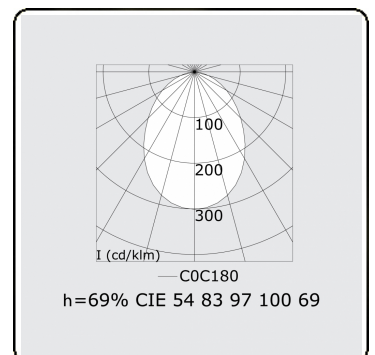

Photometric details

UGR	>19
CIE Fluxcode	54 83 97 100 69

Dimensions

A	1404 mm
---	---------

Remarks

Recessed luminaire (trimless) - Direct - HO 325mA - satin - RAL

ENERGY

Verrijgbaar op aanvraag.