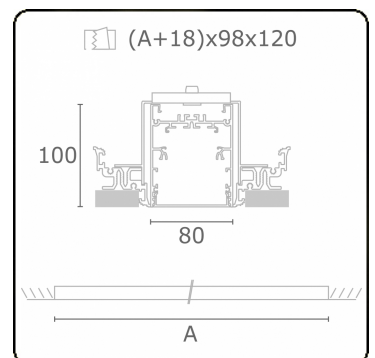

**Lichttechnische gegevens**

UGR	>19
CIE Fluxcode	54 83 97 100 69

**Afmetingen**

A	1684 mm
---	---------

**Opmerkingen**

Inbouwarmatuur (randloos) - Direct - HO 325mA - satiné - RAL

**ENERGY**

Verrijgbaar op aanvraag.