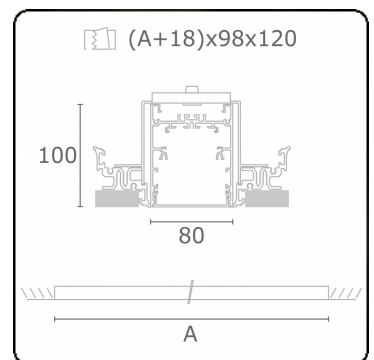

Lichttechnische gegevens

UGR	>19
CIE Fluxcode	54 83 97 100 69

Afmetingen

A	1964 mm
---	---------

Opmerkingen

Inbouwarmatuur (randloos) - Direct - HO 325mA - satiné - RAL

ENERGY

A
 Verkrijgbaar op aanvraag.
B
 Disponible sur demande.
C
D
 Available on request.
E
F
 Auf Anfrage.
G