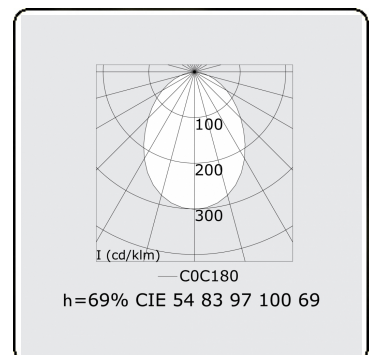

Lichttechnische gegevens

UGR	>19
CIE Fluxcode	54 83 97 100 69

Afmetingen

A	1964 mm
---	---------

Opmerkingen

Inbouwarmatuur (randloos) - Direct - HO 325mA - satiné - RAL

ENERGY

A
 Verkrijgbaar op aanvraag.
B
 Disponible sur demande.
C
D
 Available on request.
E
F
 Auf Anfrage.
G