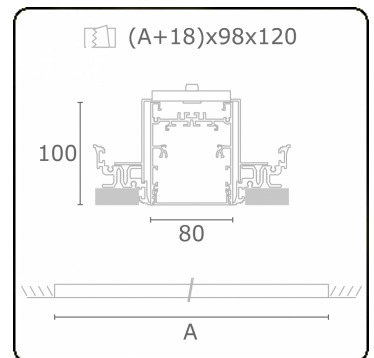

Electric details

Protection class	I
Supply	230V
Control gear box	Current driver DALI/TD

Lamp details

Lamptype	LED 3000K
Wattage	7,2W
Gross luminous flux	8960
Luminaire power	55,4W
Number	7
Lifetime LED module	L80/B10 > 72000h
Color tolerance	MacAdam 3
CRI	>80

Photometric details

UGR	>19
CIE Fluxcode	54 83 97 100 69

Dimensions

A	1964 mm
---	---------

Remarks

Recessed luminaire (trimless) - Direct - HO 325mA - satin - RAL

ENERGY

A
 Verkrijgbaar op aanvraag.
B
 Disponible sur demande.
C
D
 Available on request.
E
F
 Auf Anfrage.
G