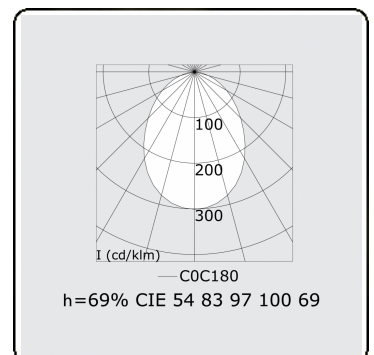

Lichttechnische Daten

UGR	>19
CIE Fluxcode	54 83 97 100 69

Abmessungen

A	2244 mm
---	---------

Bemerkungen

Einbauleuchte (randlos) - Direkt - HO 325mA - satiniert - RAL

ENERGY

Verrijgbaar op aanvraag.