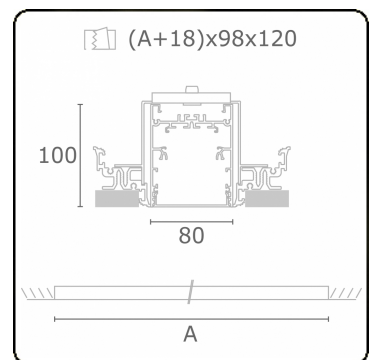

Lichttechnische Daten

UGR	>19
CIE Fluxcode	54 83 97 100 69

Abmessungen

A	2244 mm
---	---------

Bemerkungen

Einbauleuchte (randlos) - Direkt - HO 325mA - satiniert - RAL

ENERGY

Verrijgbaar op aanvraag.