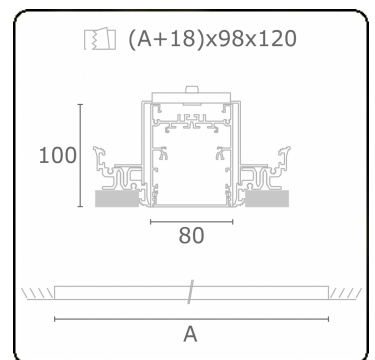

Lichttechnische gegevens

UGR	>19
CIE Fluxcode	54 83 97 100 69

Afmetingen

A	2524 mm
---	---------

Opmerkingen

Inbouwarmatuur (randloos) - Direct - HO 325mA - satiné - RAL

ENERGY

A
 Verkrijgbaar op aanvraag.
B
 Disponible sur demande.
C
D
 Available on request.
E
F
 Auf Anfrage.
G