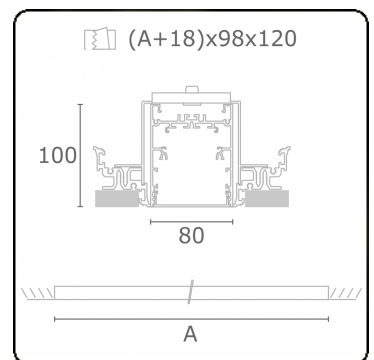

Photometric details

UGR	>19
CIE Fluxcode	54 83 97 100 69

Dimensions

A	2524 mm
---	---------

Remarks

Recessed luminaire (trimless) - Direct - HO 325mA - satin - RAL

ENERGY

A
 Verkrijgbaar op aanvraag.
B
 Disponible sur demande.
C
D
 Available on request.
E
 Auf Anfrage.
F
G