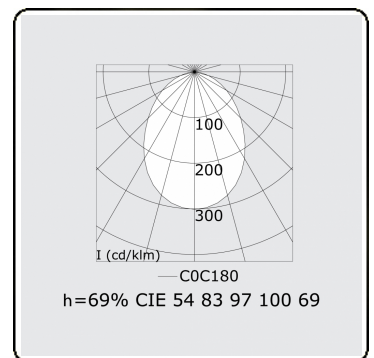

Photometric details

UGR	>19
CIE Fluxcode	54 83 97 100 69

Dimensions

A	2524 mm
---	---------

Remarks

Recessed luminaire (trimless) - Direct - HO 325mA - satin - RAL

ENERGY

A
 Verkrijgbaar op aanvraag.
B
 Disponible sur demande.
C
D
 Available on request.
E
 Auf Anfrage.
F
G