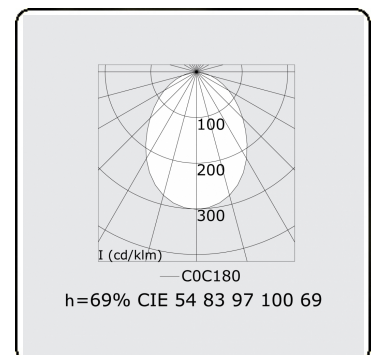

Lichttechnische Daten

UGR	>19
CIE Fluxcode	54 83 97 100 69

Abmessungen

A	2804 mm
---	---------

Bemerkungen

Einbauleuchte (randlos) - Direkt - HO 325mA - satiniert - RAL

ENERGY

Verrijgbaar op aanvraag.