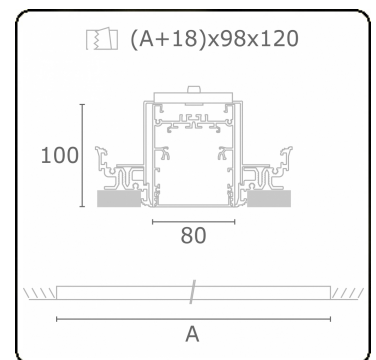

Lichttechnische Daten

UGR	>19
CIE Fluxcode	54 83 97 100 69

Abmessungen

A	2804 mm
---	---------

Bemerkungen

Einbauleuchte (randlos) - Direkt - HO 325mA - satiniert - RAL

ENERGY

Verrijgbaar op aanvraag.