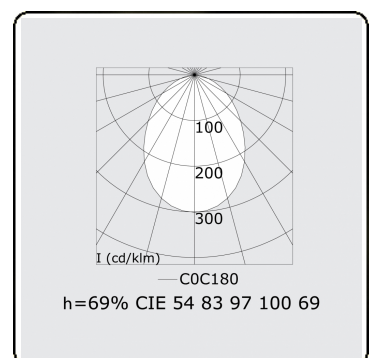

Elektrische Gegevens

Veiligheidsklasse	I
Voeding	230V
Voorschakelapparaat	Stroomvoeding

Lampgegevens

Lamptype	LED 4000K
Wattage	7,2W
Bruto lichtstroom	6700
Armatuur vermogen	39,6W
Aantal	5
Levensduur LED module	L80/B10 > 72000h
Kleurtolerantie	MacAdam 3
CRI	>80

Lichttechnische gegevens

UGR	>19
CIE Fluxcode	54 83 97 100 69

Afmetingen

A	1404 mm
---	---------

Opmerkingen

Inbouwarmatuur (randloos) - Direct - HO 325mA - satiné - RAL

ENERGY

A
 Verkrijgbaar op aanvraag.
B
 Disponible sur demande.
C
D
 Available on request.
E
F
 Auf Anfrage.
G