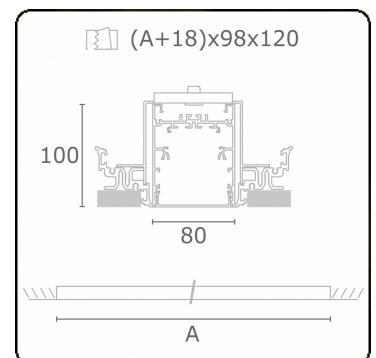

Lichttechnische gegevens

UGR	>19
CIE Fluxcode	54 83 97 100 69

Afmetingen

A	1684 mm
---	---------

Opmerkingen

Inbouwarmatuur (randloos) - Direct - HO 325mA - satiné - RAL

ENERGY

A
 Verkrijgbaar op aanvraag.
B
 Disponible sur demande.
C
D
 Available on request.
E
F
 Auf Anfrage.
G