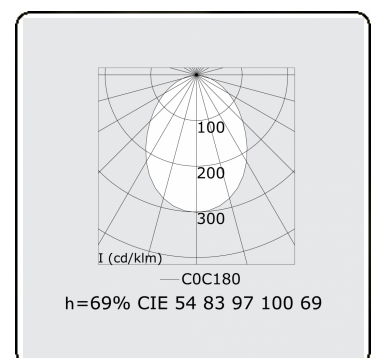

Elektrische Gegevens

Veiligheidsklasse	I
Voeding	230V
Voorschakelapparaat	Stroomvoeding

Lampgegevens

Lamptype	LED 4000K
Wattage	7,2W
Bruto lichtstroom	8040
Armatuur vermogen	47,5W
Aantal	6
Levensduur LED module	L80/B10 > 72000h
Kleurtolerantie	MacAdam 3
CRI	>80

Lichttechnische gegevens

UGR	>19
CIE Fluxcode	54 83 97 100 69

Afmetingen

A	1684 mm
---	---------

Opmerkingen

Inbouwarmatuur (randloos) - Direct - HO 325mA - satiné - RAL

ENERGY

A
 Verkrijgbaar op aanvraag.
B
 Disponible sur demande.
C
D
 Available on request.
E
F
 Auf Anfrage.
G