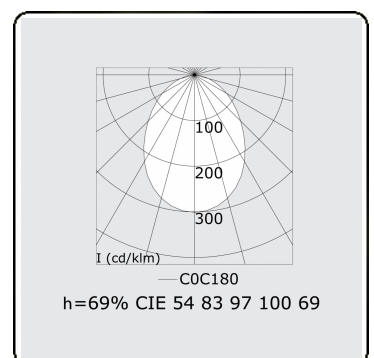

**Elektrische Gegevens**

Veiligheidsklasse	I
Voeding	230V
Voorschakelapparaat	Stroomvoeding

**Lampgegevens**

Lamptype	LED 4000K
Wattage	7,2W
Bruto lichtstroom	12060
Armatuur vermogen	71,3W
Aantal	9
Levensduur LED module	L80/B10 > 72000h
Kleurtolerantie	MacAdam 3
CRI	>80

**Lichttechnische gegevens**

UGR	>19
CIE Fluxcode	54 83 97 100 69

**Afmetingen**

A	2524 mm
---	---------

**Opmerkingen**

Inbouwarmatuur (randloos) - Direct - HO 325mA - satiné - RAL

**ENERGY**

Verrijgbaar op aanvraag.