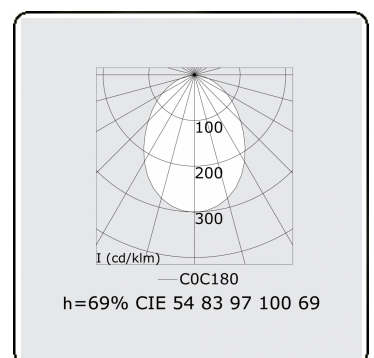

**Elektrische Gegevens**

Veiligheidsklasse	I
Voeding	230V
Voorschakelapparaat	Stroomvoeding

**Lampgegevens**

Lamptype	LED 4000K
Wattage	7,2W
Bruto lichtstroom	13400
Armatuur vermogen	79,2W
Aantal	10
Levensduur LED module	L80/B10 > 72000h
Kleurtolerantie	MacAdam 3
CRI	>80

**Lichttechnische gegevens**

UGR	>19
CIE Fluxcode	54 83 97 100 69

**Afmetingen**

A	2804 mm
---	---------

**Opmerkingen**

Inbouwarmatuur (randloos) - Direct - HO 325mA - satiné - RAL

**ENERGY**

Verrijgbaar op aanvraag.