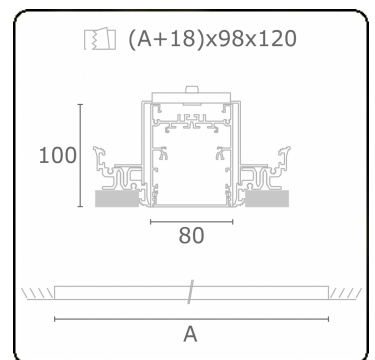

Electric details

Protection class	I
Supply	230V
Control gear box	Current driver

Lamp details

Lamptype	LED 4000K
Wattage	7,2W
Gross luminous flux	13400
Luminaire power	79,2W
Number	10
Lifetime LED module	L80/B10 > 72000h
Color tolerance	MacAdam 3
CRI	>80

Photometric details

UGR	>19
CIE Fluxcode	54 83 97 100 69

Dimensions

A	2804 mm
---	---------

Remarks

Recessed luminaire (trimless) - Direct - HO 325mA - satin - RAL

ENERGY

A
 Verkrijgbaar op aanvraag.
B
 Disponible sur demande.
C
D
 Available on request.
E
F
 Auf Anfrage.
G