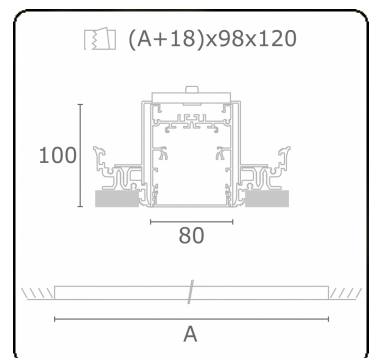

Lichttechnische Daten

UGR	>19
CIE Fluxcode	54 83 97 100 69

Abmessungen

A	1124 mm
---	---------

Bemerkungen

Einbauleuchte (randlos) - Direkt - HO 325mA - satiniert - RAL

ENERGY

A
 Verkrijgbaar op aanvraag.
B
 Disponible sur demande.
C
D
 Available on request.
E
 Auf Anfrage.
F
G