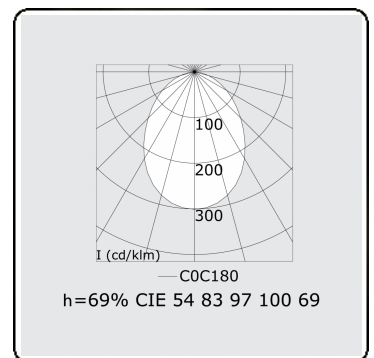

Lichttechnische gegevens

UGR	>19
CIE Fluxcode	54 83 97 100 69

Afmetingen

A	1404 mm
---	---------

Opmerkingen

Inbouwarmatuur (randloos) - Direct - HO 325mA - satiné - RAL

ENERGY

A
 Verkrijgbaar op aanvraag.
B
 Disponible sur demande.
C
D
 Available on request.
E
F
 Auf Anfrage.
G