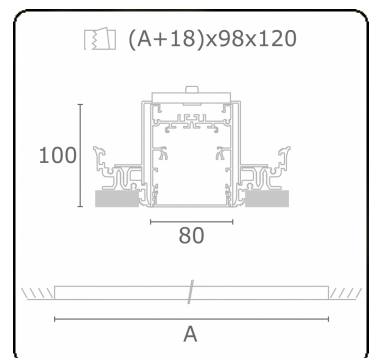

Lichttechnische gegevens

UGR	>19
CIE Fluxcode	54 83 97 100 69

Afmetingen

A	1684 mm
---	---------

Opmerkingen

Inbouwarmatuur (randloos) - Direct - HO 325mA - satiné - RAL

ENERGY

Verrijgbaar op aanvraag.