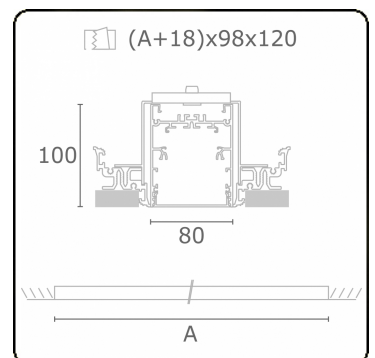

Lichttechnische gegevens

UGR	>19
CIE Fluxcode	54 83 97 100 69

Afmetingen

A	2524 mm
---	---------

Opmerkingen

Inbouwarmatuur (randloos) - Direct - HO 325mA - satiné - RAL

ENERGY

A
 Verkrijgbaar op aanvraag.
B
 Disponible sur demande.
C
D
 Available on request.
E
F
 Auf Anfrage.
G