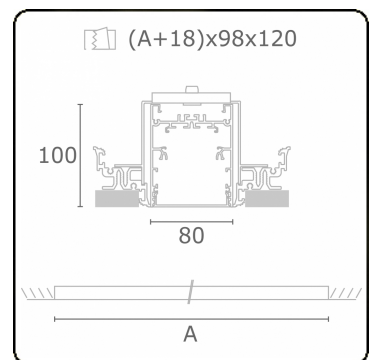

Photometric details

UGR	>19
CIE Fluxcode	54 83 97 100 69

Dimensions

A	2524 mm
---	---------

Remarks

Recessed luminaire (trimless) - Direct - HO 325mA - satin - RAL

ENERGY 

Verrijgbaar op aanvraag.