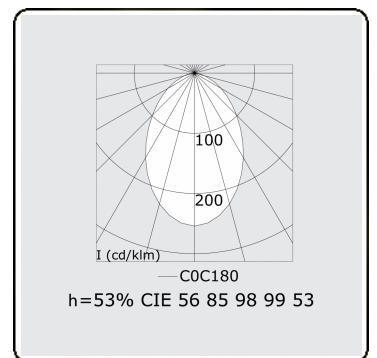

Edge 55 S Direct - satiné - HO 150mA - ANO
06.74004544-0001

Armatuurgegevens

Montage	Wand Opbouw
Lichtuittreding	Direct
Afscherming	satiné plexi
Beschermingsgraad	IP 20
Behuizing	Aluminium
Afwerking	geanodiseerde afwerking
Keurmerken	CE, ISO 9001

Lichttechnische gegevens

UGR	>19
CIE Fluxcode	56 85 98 99 53

Afmetingen

A	1136 mm
---	---------

Opmerkingen

Wandarmatuur - Direct - HO 150mA - satiné (gelijkglegend) - ANO

ENERGY

Verrijgbaar op aanvraag.