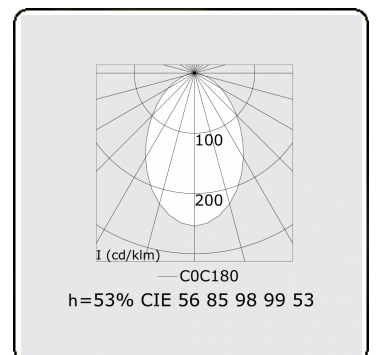

Edge 55 S Direkt - satiniert - HO 150mA - ANO
06.74000524-0001

Leuchtendaten

Montage	Wand
Lichtaustritt	Direkt
Leuchten Abdeckung	satinierte Abdeckung
Schutzgrad	IP 20
Gehäuse	Aluminium
Verarbeitung	eloxierte Verarbeitung
Prüfzeichen	CE, ISO 9001

Lichttechnische Daten

UGR	>19
CIE Fluxcode	56 85 98 99 53

Abmessungen

A	576 mm
---	--------

Bemerkungen

Wandleuchte - direkt - HO 150mA - satiniert (bündig) - ANO

ENERGY

Verrijgbaar op aanvraag.