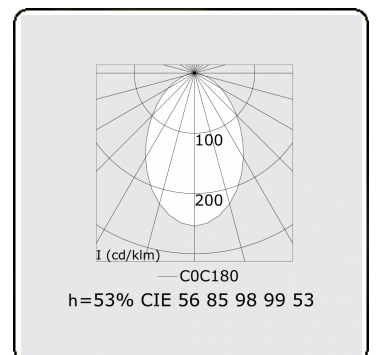

Edge 55 S Direkt - satiniert - HO 150mA - ANO
06.74000534-0001

Leuchtendaten

Montage	Wand
Lichtaustritt	Direkt
Leuchten Abdeckung	satinierte Abdeckung
Schutzgrad	IP 20
Gehäuse	Aluminium
Verarbeitung	eloxierte Verarbeitung
Prüfzeichen	CE, ISO 9001

Lichttechnische Daten

UGR	>19
CIE Fluxcode	56 85 98 99 53

Abmessungen

A	856 mm
---	--------

Bemerkungen

Wandleuchte - direkt - HO 150mA - satiniert (bündig) - ANO

ENERGY

Verrijgbaar op aanvraag.